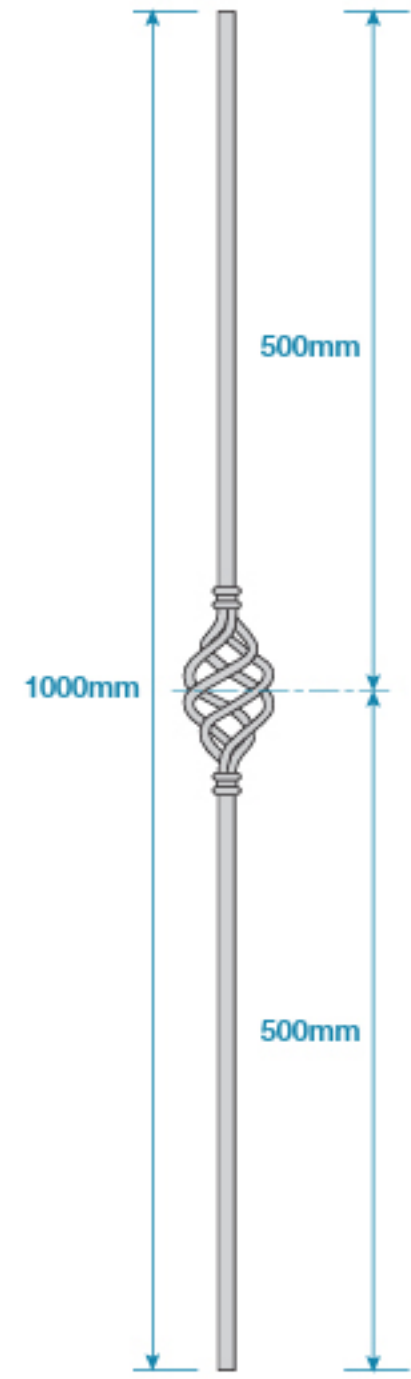

DRAUGHTON JULIET BALCONY DIMENSIONS

Draughton Balcony Dimensions in M.M				
BALCONY WIDTH in mm	DIM A	DIM B	DIM C	DIM D
1100	1100	1150	1200	1000
1200	1200	1250	1300	1100
1300	1300	1350	1400	1200
1400	1400	1450	1500	1300
1500	1500	1550	1600	1400
1600	1600	1650	1700	1500
1700	1700	1750	1800	1600
1800	1800	1850	1900	1700
1900	1900	1950	2000	1800
2000	2000	2050	2100	1900
2100	2100	2150	2200	2000
2200	2200	2250	2300	2100
2300	2300	2350	2400	2200
2400	2400	2450	2500	2300
2500	2500	2550	2600	2400