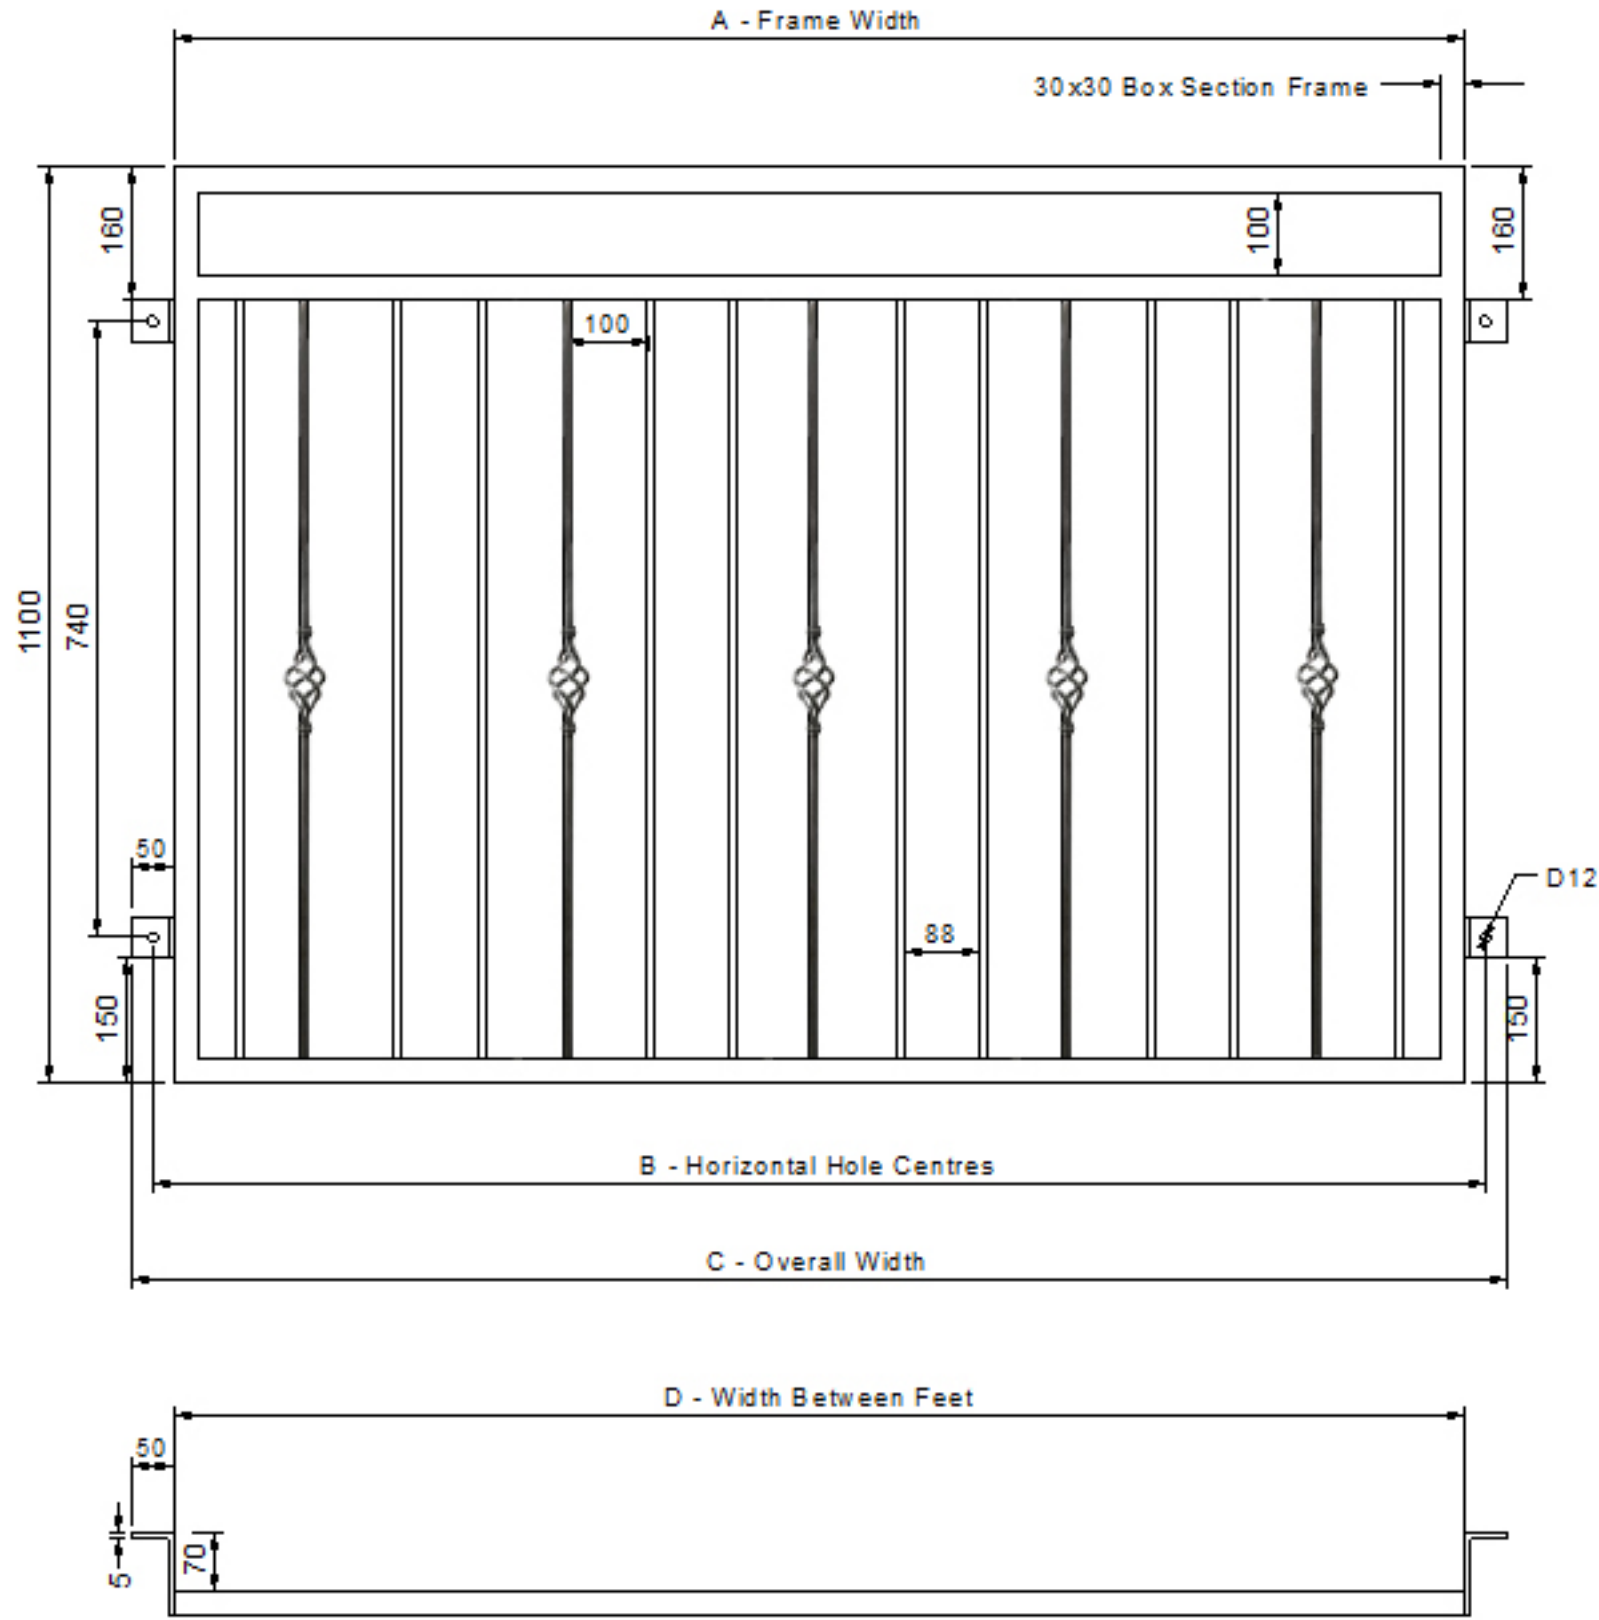

DRAUGHTON JULIET BALCONY DIMENSIONS

Draughton Balcony Dimensions in M.M				
BALCONY WIDTH in mm	DIM A	DIM B	DIM C	DIM D
1100	1100	1150	1200	1000
1200	1200	1250	1300	1100
1300	1300	1350	1400	1200
1400	1400	1450	1500	1300
1500	1500	1550	1600	1400
1600	1600	1650	1700	1500
1700	1700	1750	1800	1600
1800	1800	1850	1900	1700
1900	1900	1950	2000	1800
2000	2000	2050	2100	1900
2100	2100	2150	2200	2000
2200	2200	2250	2300	2100
2300	2300	2350	2400	2200
2400	2400	2450	2500	2300
2500	2500	2550	2600	2400