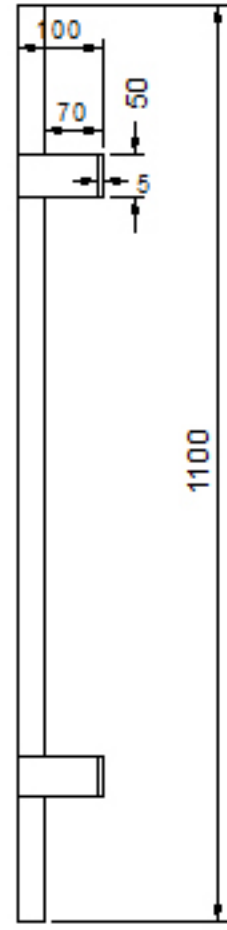

DRAUGHTON JULIET BALCONY DIMENSIONS

Draughton Balcony Dimensions in M.M				
BALCONY WIDTH in mm	DIM A	DIM B	DIM C	DIM D
1100	1100	1150	1200	1000
1200	1200	1250	1300	1100
1300	1300	1350	1400	1200
1400	1400	1450	1500	1300
1500	1500	1550	1600	1400
1600	1600	1650	1700	1500
1700	1700	1750	1800	1600
1800	1800	1850	1900	1700
1900	1900	1950	2000	1800
2000	2000	2050	2100	1900
2100	2100	2150	2200	2000
2200	2200	2250	2300	2100
2300	2300	2350	2400	2200
2400	2400	2450	2500	2300
2500	2500	2550	2600	2400